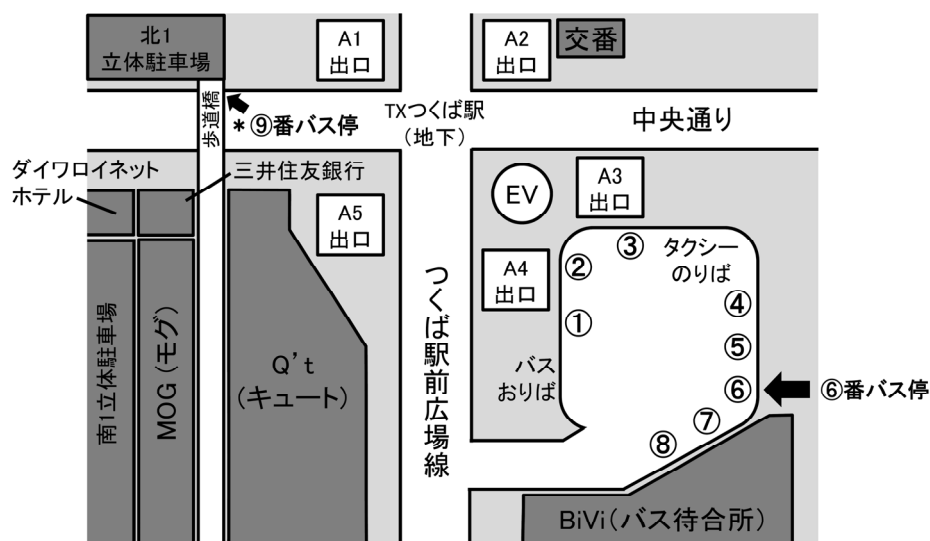

## 筑波大学大学会館へのアクセス

討論会会場 筑波大学大学会館（茨城県つくば市天王台1-1-1, 筑波キャンパス南地区）

交通のご案内 TXつくば駅・つくばセンターまでのアクセス  
 \* 東京駅発の筑波大学行き高速バスは「大学会館」まで行きます。

TXつくば駅・つくばセンター 6番バス停から「筑波大学中央」または「筑波大学循環右回り」に乗車。「大学会館前」で下車。料金は200円です。

\* スタディーツアー高エネ研行きバスおよび産総研行きバスは、北1立体駐車場前歩道橋下「つくばセンター9番」臨時バス乗降場から出ます。

大学会館前バス停 バス停からかえで通りを渡り、正面の階段(またはスロープ)を上って左に曲がり、突き当りを左に進むと、大学会館入口です。

自家用車 大学構内の駐車場は限られておりますので、ご来場には公共交通機関をご利用下さい。尚、特別な事情により自家用車でお越しになる方は、予め討論会事務局までお問い合わせ下さい。