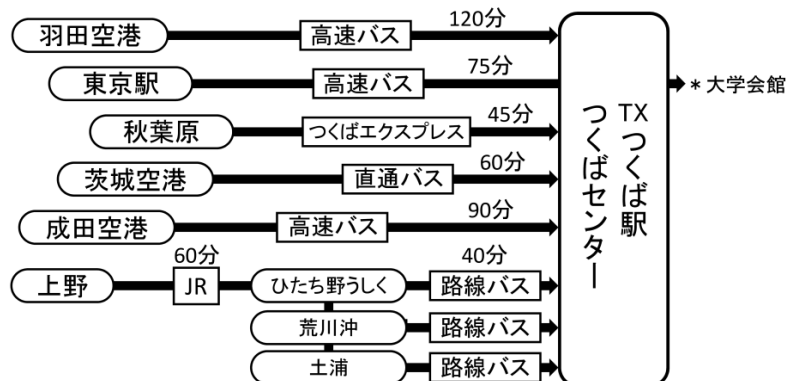

## 筑波大学大学会館へのアクセス

討論会会場 筑波大学大学会館（茨城県つくば市天王台1-1-1, 筑波キャンパス南地区）

交通のご案内 TXつくば駅・つくばセンターまでのアクセス  
 \* 東京駅発の筑波大学行き高速バスは「大学会館」まで行きます。

TXつくば駅・つくばセンター 6番バス停から「筑波大学中央」または「筑波大学循環右回り」に乗車。「大学会館前」で下車。料金は200円です。

\* スタディーツアー高エネ研行きバスおよび産総研行きバスは、北1立体駐車場前歩道橋下「つくばセンター9番」臨時バス乗降場から出ます。

大学会館前バス停 バス停からかえで通りを渡り、正面の階段(またはスロープ)を上って左に曲がり、突き当りを左に進むと、大学会館入口です。

自家用車 大学構内の駐車場は限られておりますので、ご来場には公共交通機関をご利用下さい。尚、特別な事情により自家用車でお越しになる方は、予め討論会事務局までお問い合わせ下さい。