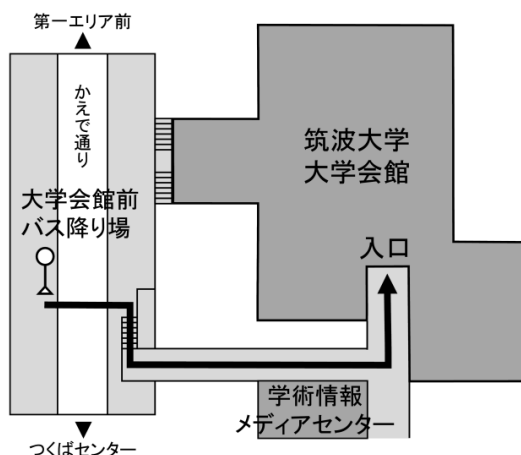

## 筑波大学大学会館へのアクセス

討論会会場 筑波大学大学会館（茨城県つくば市天王台1-1-1, 筑波キャンパス南地区）

交通のご案内 TXつくば駅・つくばセンターまでのアクセス  
 \* 東京駅発の筑波大学行き高速バスは「大学会館」まで行きます。

TXつくば駅・つくばセンター 6番バス停から「筑波大学中央」または「筑波大学循環右回り」に乗車。「大学会館前」で下車。料金は200円です。

\* スタディーツアー高エネ研行きバスおよび産総研行きバスは、北1立体駐車場前歩道橋下「つくばセンター9番」臨時バス乗降場から出ます。

大学会館前バス停 バス停からかえで通りを渡り、正面の階段(またはスロープ)を上って左に曲がり、突き当りを左に進むと、大学会館入口です。

自家用車 大学構内の駐車場は限られておりますので、ご来場には公共交通機関をご利用下さい。尚、特別な事情により自家用車でお越しになる方は、予め討論会事務局までお問い合わせ下さい。